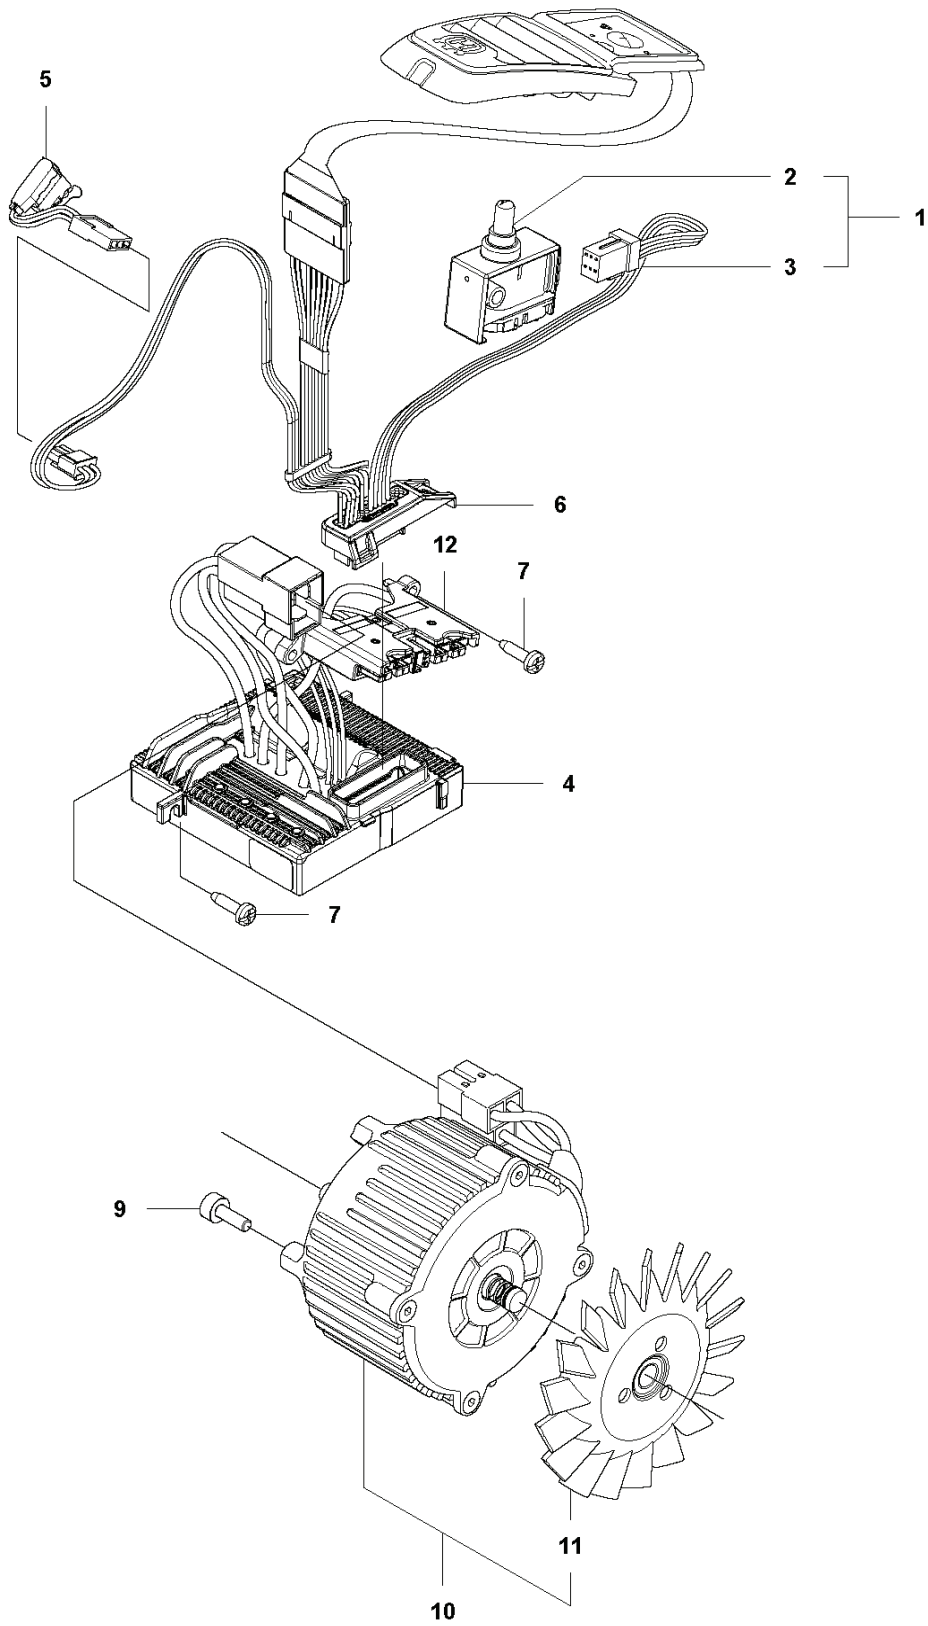

HUSQVARNA - SPARE PARTS CATALOG

CHAIN SAWS: HUSQVARNA 330I

Sparepartslist

SPAREPARTSLIST

CHAIN SAWS

HUSQVARNA 330I

CHAIN SAWS

PXM_REF	PXM_PARTNO	DESCRIPTION	PXM_REMARK
1	506495701	GÂCHETTE DE SÉCURITÉ	
2	544099901	RESSORT	
3	577312701	GASREGLAGE	
4	577855101	THROTTLE ROD ASSY	
5	581659601	CARTER	Only for products with Control unit - gen 1, 578 26 68-01
6	577261901	INSERT DE POIGNÉE	
7	581268401	CARTER MOTEUR COMPLET	
8	537403501	FILTRE	
9	530026119	SOUPAPE	
10	501623301	GOUPILLE	
11	581120201	FILTRE A HUILE	
12	576999701	PLAQUE DE RENFORCEMENT	
13	503875401	GOUJON DE GUIDE	
14	576901401	GUIDAGE DE CHAÎNE	
15	503217416	VIS IHCT	Only 1 for 330i
16	577286601	GRIFFE	Only for 535i XP
17	505288501	CAPTEUR DE CHAÎNE	
18	522620001	BOUCHON DE RÉSERVOIR COMPLET	
19	503578901	HOLDER	
20	537215001	JOINT	
21	577063402	CARTER MOTEUR	
22	585480001	RESSORT	
23	577996601	BOUTON-POUSSOIR	
24	503216674	VIS IHCT	
25	503218876	VIS IHCT	
26	577063501	POIGNÉE AVANT	
31	578229003	DECAL	
32	578229004	DECAL	
33	577844301	DECAL	

D 535i XP / 330i
ELECTRIC, CONTROL UNIT GEN 2

CHAIN SAWS

PXM_REF	PXM_PARTNO	DESCRIPTION	PXM_REMARK
1	593896001	KIT INTERRUPTEUR	
2	582050701	INTERRUPTEUR	
3	582713301	CÂBLAGE COMPLET	
4	586265201	UNITÉ DE COMMANDE	
5	577827701	CÂBLAGE COMPLET	
6	587327201	SUPPORT	
7	503212813	VIS CCRPANT	
9	503202512	VIS IHSCM	
10	577315802	SECATEURS	Complete with fan
11	581300901	VENTILATEUR	
12	593813001	CONNECTEUR	

B 535i XP / 330i
CLUTCH

CHAIN SAWS

PXM_REF	PXM_PARTNO	DESCRIPTION	PXM_REMARK
1	735311200	ANNEAU DE SÉCURITÉ	
2	577271501	RONDELLE	
3	577607601	PIGNON ÉTOILE	"3/8" - 6T
3	579534501	PIGNON ÉTOILE	"1/4" - 8T
4	540057901	PISTON DE POMPE	
5	537154801	CYLINDRE DE POMPE	
6	577272501	TUYAU D'HUILE	
7	579246901	SUPPORT	
8	503212813	VIS CCRPANT	
9	580760601	PIECE D'ESPACEMENT	