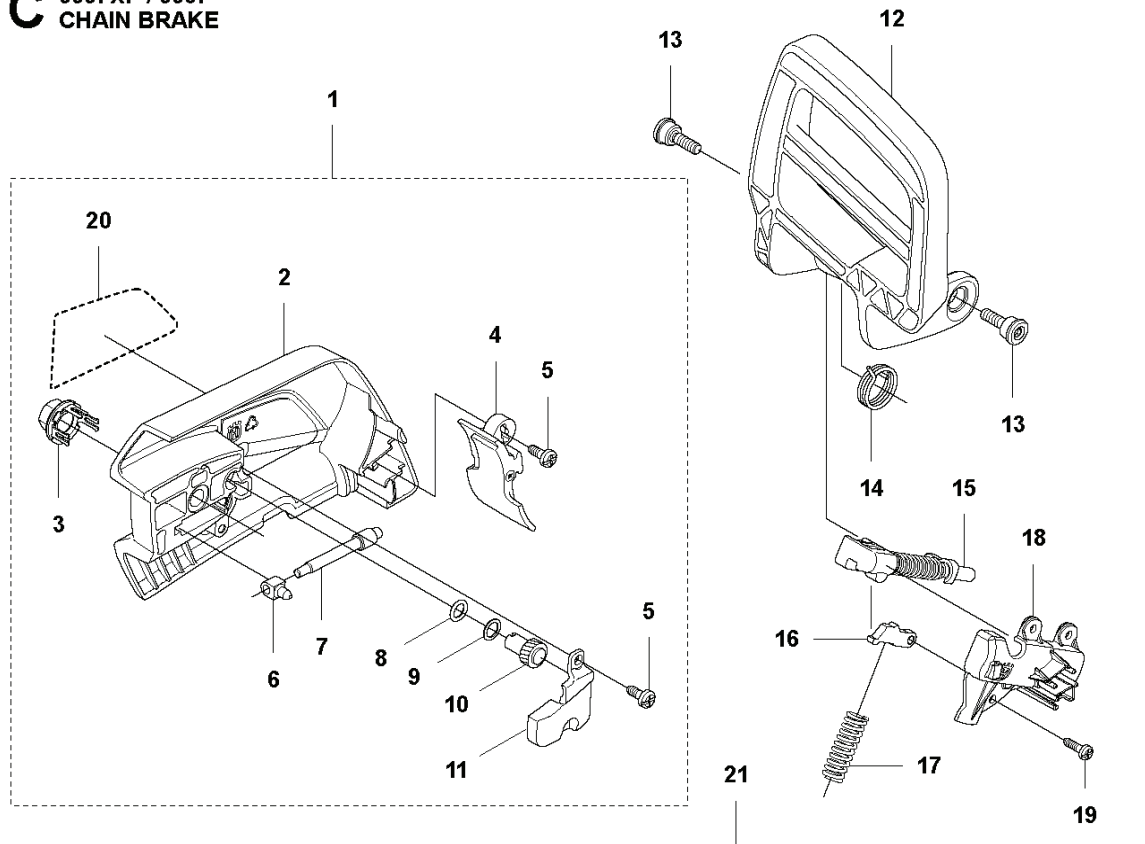

C 535i XP / 330i
CHAIN BRAKE

CHAIN SAWS

PXM_REF	PXM_PARTNO	DESCRIPTION	PXM_REMARK
1	576905601	CARTER D'EMBRAYAGE COMPLET	535i XP
2	576905701	CARTER D'EMBRAYAGE	
3	505197301	ÉCROU	
4	577722101	PROTECTEUR	
5	503217072	VIS CCRPANT	
6	501454102	ÉCROU	
7	537397001	VIS SANS FIN	
8	740480702	JOINT TORIQUE	
9	503230063	RONDELLE	
10	537079402	ROUE À VIS SANS FIN	
11	505214501	COUVERCLE	
12	576903901	PROTECTION DE LA MAIN	
13	503893001	VIS	
14	577649801	RESSORT	
15	577549501	AXE DE STARTER	
16	577272001	VERROUILLAGE	
17	576904601	RESSORT	
18	577365601	SUPPORT	
19	503212813	VIS CCRPANT	
20	578228901	DECAL	
21	578914201	CARTER D'EMBRAYAGE COMPLET	330i
22	578790601	CARTER D'EMBRAYAGE	
23	578779401	CARTER	
24	537347803	BOUTON	
25	578776501	DÉ DE TENSION DE CHAÎNE	
26	537392902	CHAIN TENSION SCREW	
27	525354301	DOUILLE	
28	504542801	COUVERCLE	
29	578778201	PLAQUE D'USURE	
30	578915801	DECAL