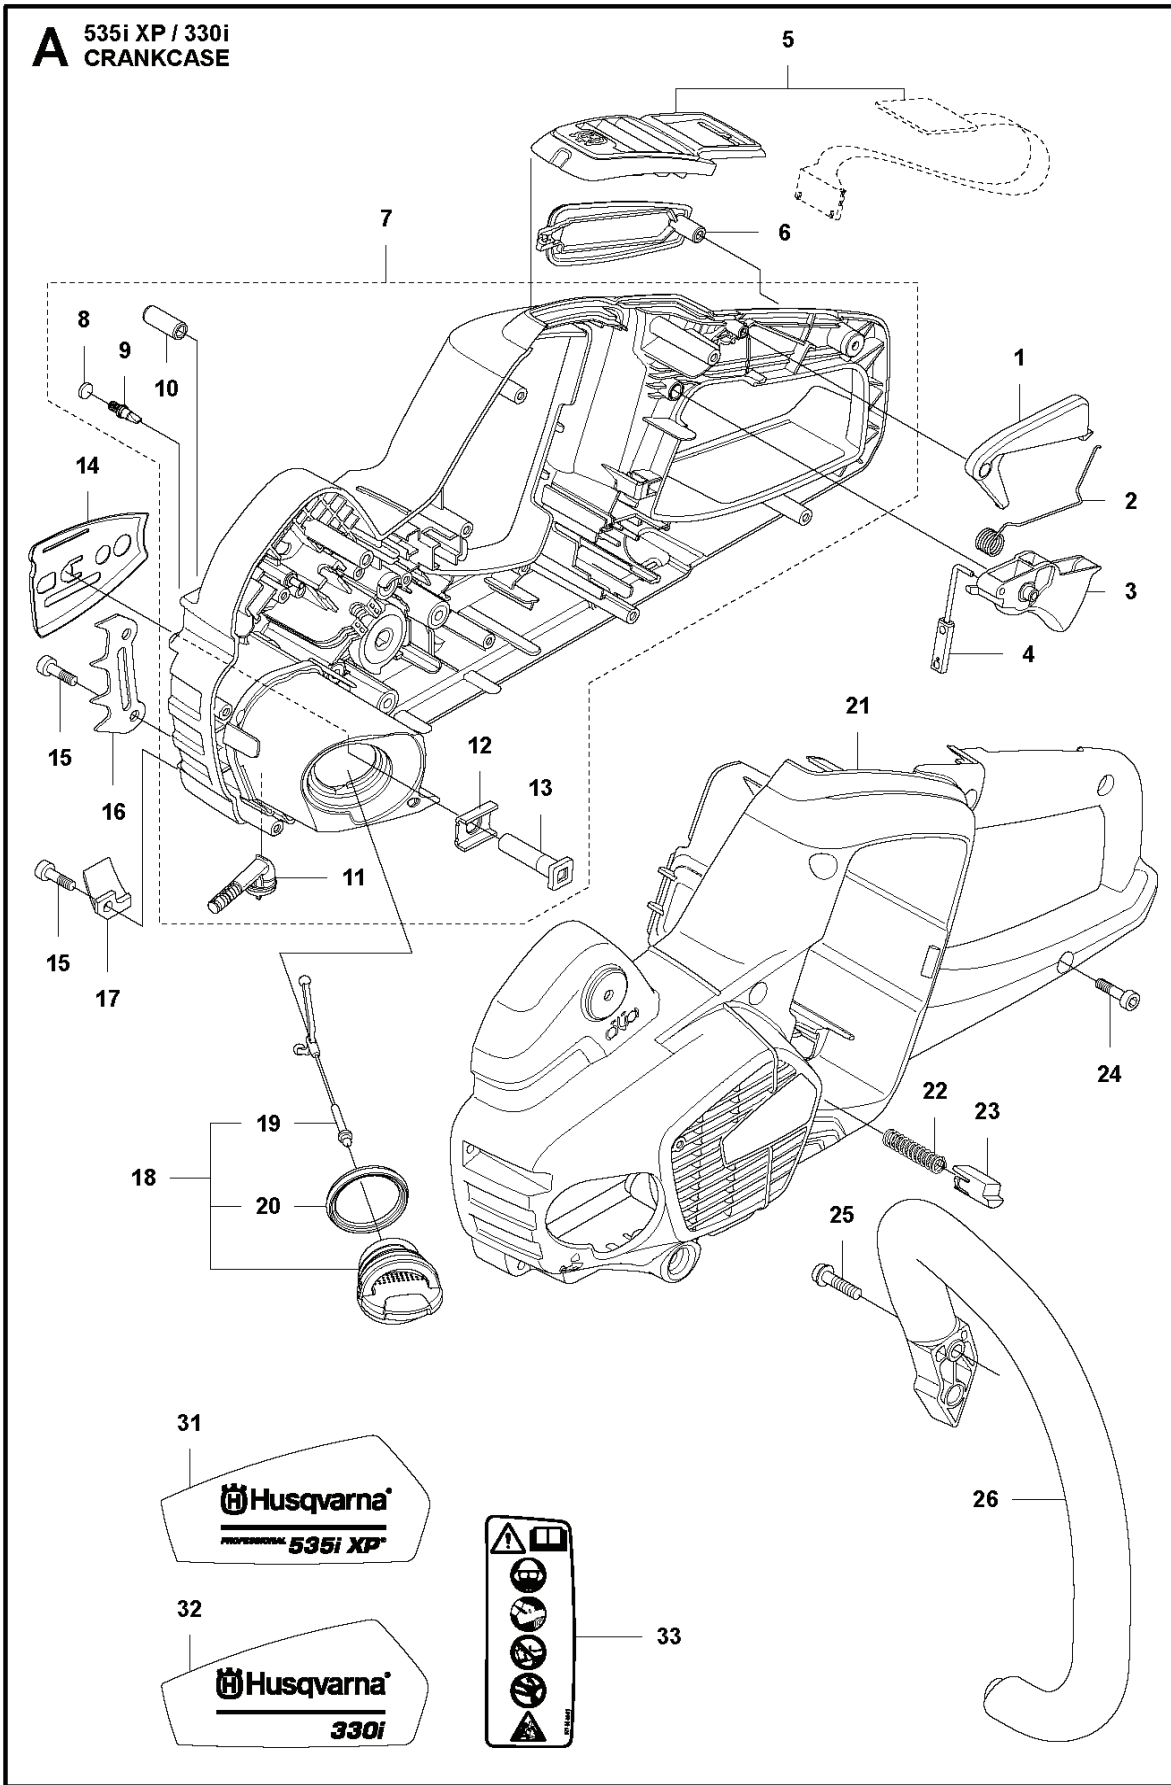

HUSQVARNA - SPARE PARTS CATALOG

CHAIN SAWS: HUSQVARNA 330I

Sparepartslist

SPAREPARTSLIST

CHAIN SAWS

HUSQVARNA 330I

CHAIN SAWS

PXM_REF	PXM_PARTNO	DESCRIPTION	PXM_REMARK
1	506495701	GÂCHETTE DE SÉCURITÉ	
2	544099901	RESSORT	
3	577312701	GASREGLAGE	
4	577855101	THROTTLE ROD ASSY	
5	581659601	CARTER	Only for products with Control unit - gen 1, 578 26 68-01
6	577261901	INSERT DE POIGNÉE	
7	581268401	CARTER MOTEUR COMPLET	
8	537403501	FILTRE	
9	530026119	SOUPAPE	
10	501623301	GOUPILLE	
11	581120201	FILTRE A HUILE	
12	576999701	PLAQUE DE RENFORCEMENT	
13	503875401	GOUJON DE GUIDE	
14	576901401	GUIDAGE DE CHAÎNE	
15	503217416	VIS IHCT	Only 1 for 330i
16	577286601	GRIFFE	Only for 535i XP
17	505288501	CAPTEUR DE CHAÎNE	
18	522620001	BOUCHON DE RÉSERVOIR COMPLET	
19	503578901	HOLDER	
20	537215001	JOINT	
21	577063402	CARTER MOTEUR	
22	585480001	RESSORT	
23	577996601	BOUTON-POUSSOIR	
24	503216674	VIS IHCT	
25	503218876	VIS IHCT	
26	577063501	POIGNÉE AVANT	
31	578229003	DECAL	
32	578229004	DECAL	
33	577844301	DECAL	

D 535i XP / 330i
ELECTRIC, CONTROL UNIT GEN 2

CHAIN SAWS

PXM_REF	PXM_PARTNO	DESCRIPTION	PXM_REMARK
1	593896001	KIT INTERRUPTEUR	
2	582050701	INTERRUPTEUR	
3	582713301	CÂBLAGE COMPLET	
4	586265201	UNITÉ DE COMMANDE	
5	577827701	CÂBLAGE COMPLET	
6	587327201	SUPPORT	
7	503212813	VIS CCRPANT	
9	503202512	VIS IHSCM	
10	577315802	SECATEURS	Complete with fan
11	581300901	VENTILATEUR	
12	593813001	CONNECTEUR	

B 535i XP / 330i
CLUTCH

CHAIN SAWS

PXM_REF	PXM_PARTNO	DESCRIPTION	PXM_REMARK
1	735311200	ANNEAU DE SÉCURITÉ	
2	577271501	RONDELLE	
3	577607601	PIGNON ÉTOILE	"3/8" - 6T
3	579534501	PIGNON ÉTOILE	"1/4" - 8T
4	540057901	PISTON DE POMPE	
5	537154801	CYLINDRE DE POMPE	
6	577272501	TUYAU D'HUILE	
7	579246901	SUPPORT	
8	503212813	VIS CCRPANT	
9	580760601	PIECE D'ESPACEMENT	