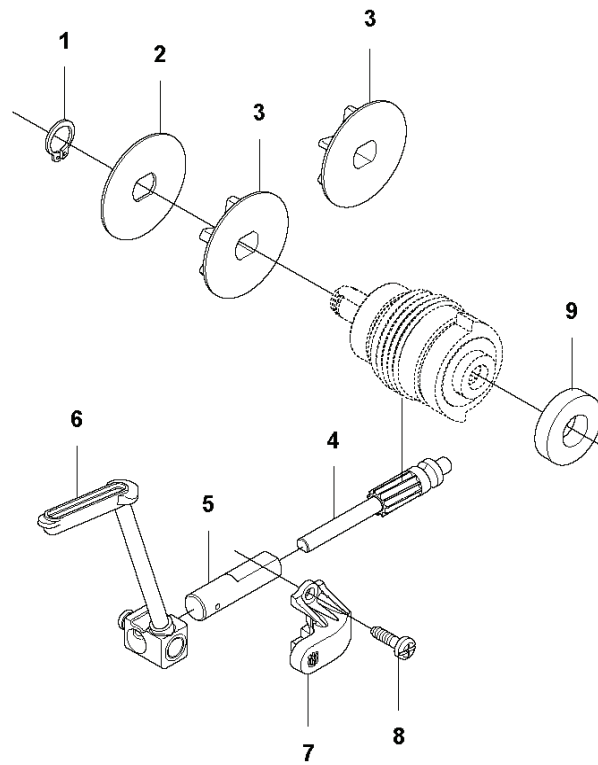

E 535i XP / 330i
ACCESSORIES

535i XP Only

2

CHAIN SAWS

PXM_REF	PXM_PARTNO	DESCRIPTION
1	501691701	CLÉ MIXTE
2	583897101	DIAGNOSTIC TOOL KIT
3	576952201	CABLE ASSEMBLE
4	579621301	CÂBLAGE COMPLET

C 535i XP / 330i
CHAIN BRAKE

CHAIN SAWS

PXM_REF	PXM_PARTNO	DESCRIPTION	PXM_REMARK
1	576905601	CARTER D'EMBRAYAGE COMPLET	535i XP
2	576905701	CARTER D'EMBRAYAGE	
3	505197301	ÉCROU	
4	577722101	PROTECTEUR	
5	503217072	VIS CCRPANT	
6	501454102	ÉCROU	
7	537397001	VIS SANS FIN	
8	740480702	JOINT TORIQUE	
9	503230063	RONDELLE	
10	537079402	ROUE À VIS SANS FIN	
11	505214501	COUVERCLE	
12	576903901	PROTECTION DE LA MAIN	
13	503893001	VIS	
14	577649801	RESSORT	
15	577549501	AXE DE STARTER	
16	577272001	VERROUILLAGE	
17	576904601	RESSORT	
18	577365601	SUPPORT	
19	503212813	VIS CCRPANT	
20	578228901	DECAL	
21	578914201	CARTER D'EMBRAYAGE COMPLET	330i
22	578790601	CARTER D'EMBRAYAGE	
23	578779401	CARTER	
24	537347803	BOUTON	
25	578776501	DÉ DE TENSION DE CHAÎNE	
26	537392902	CHAIN TENSION SCREW	
27	525354301	DOUILLE	
28	504542801	COUVERCLE	
29	578778201	PLAQUE D'USURE	
30	578915801	DECAL	

B 535i XP / 330i
CLUTCH

CHAIN SAWS

PXM_REF	PXM_PARTNO	DESCRIPTION	PXM_REMARK
1	735311200	ANNEAU DE SÉCURITÉ	
2	577271501	RONDELLE	
3	577607601	PIGNON ÉTOILE	"3/8" - 6T
3	579534501	PIGNON ÉTOILE	"1/4" - 8T
4	540057901	PISTON DE POMPE	
5	537154801	CYLINDRE DE POMPE	
6	577272501	TUYAU D'HUILE	
7	579246901	SUPPORT	
8	503212813	VIS CCRPANT	
9	580760601	PIECE D'ESPACEMENT	