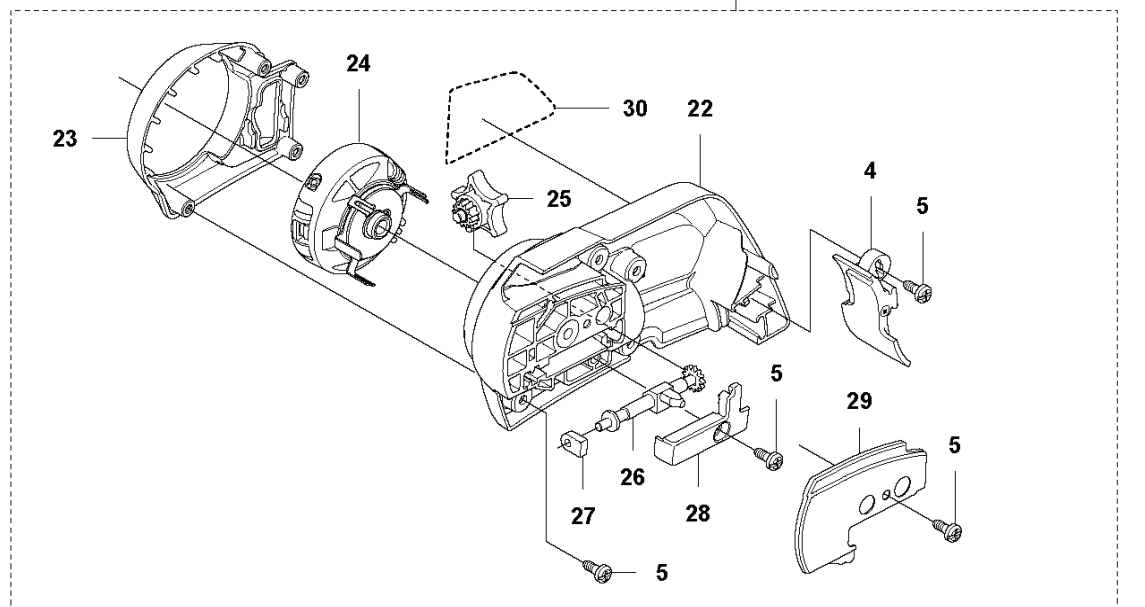

CHAIN SAWS

PXM_REF	PXM_PARTNO	DESCRIPTION	PXM_REMARK
1	576905601	CARTER D'EMBRAYAGE COMPLET	535i XP
2	576905701	CARTER D'EMBRAYAGE	
3	505197301	ÉCROU	
4	577722101	PROTECTEUR	
5	503217072	VIS CCRPANT	
6	501454102	ÉCROU	
7	537397001	VIS SANS FIN	
8	740480702	JOINT TORIQUE	
9	503230063	RONDELLE	
10	537079402	ROUE À VIS SANS FIN	
11	505214501	COUVERCLE	
12	576903901	PROTECTION DE LA MAIN	
13	503893001	VIS	
14	577649801	RESSORT	
15	577549501	AXE DE STARTER	
16	577272001	VERROUILLAGE	
17	576904601	RESSORT	
18	577365601	SUPPORT	
19	503212813	VIS CCRPANT	
20	578228901	DECAL	
21	578914201	CARTER D'EMBRAYAGE COMPLET	330i
22	578790601	CARTER D'EMBRAYAGE	
23	578779401	CARTER	
24	537347803	BOUTON	
25	578776501	DÉ DE TENSION DE CHAÎNE	
26	537392902	CHAIN TENSION SCREW	
27	525354301	DOUILLE	
28	504542801	COUVERCLE	
29	578778201	PLAQUE D'USURE	
30	578915801	DECAL	

B 535i XP / 330i
CLUTCH

CHAIN SAWS

PXM_REF	PXM_PARTNO	DESCRIPTION	PXM_REMARK
1	735311200	ANNEAU DE SÉCURITÉ	
2	577271501	RONDELLE	
3	577607601	PIGNON ÉTOILE	"3/8" - 6T
3	579534501	PIGNON ÉTOILE	"1/4" - 8T
4	540057901	PISTON DE POMPE	
5	537154801	CYLINDRE DE POMPE	
6	577272501	TUYAU D'HUILE	
7	579246901	SUPPORT	
8	503212813	VIS CCRPANT	
9	580760601	PIECE D'ESPACEMENT	