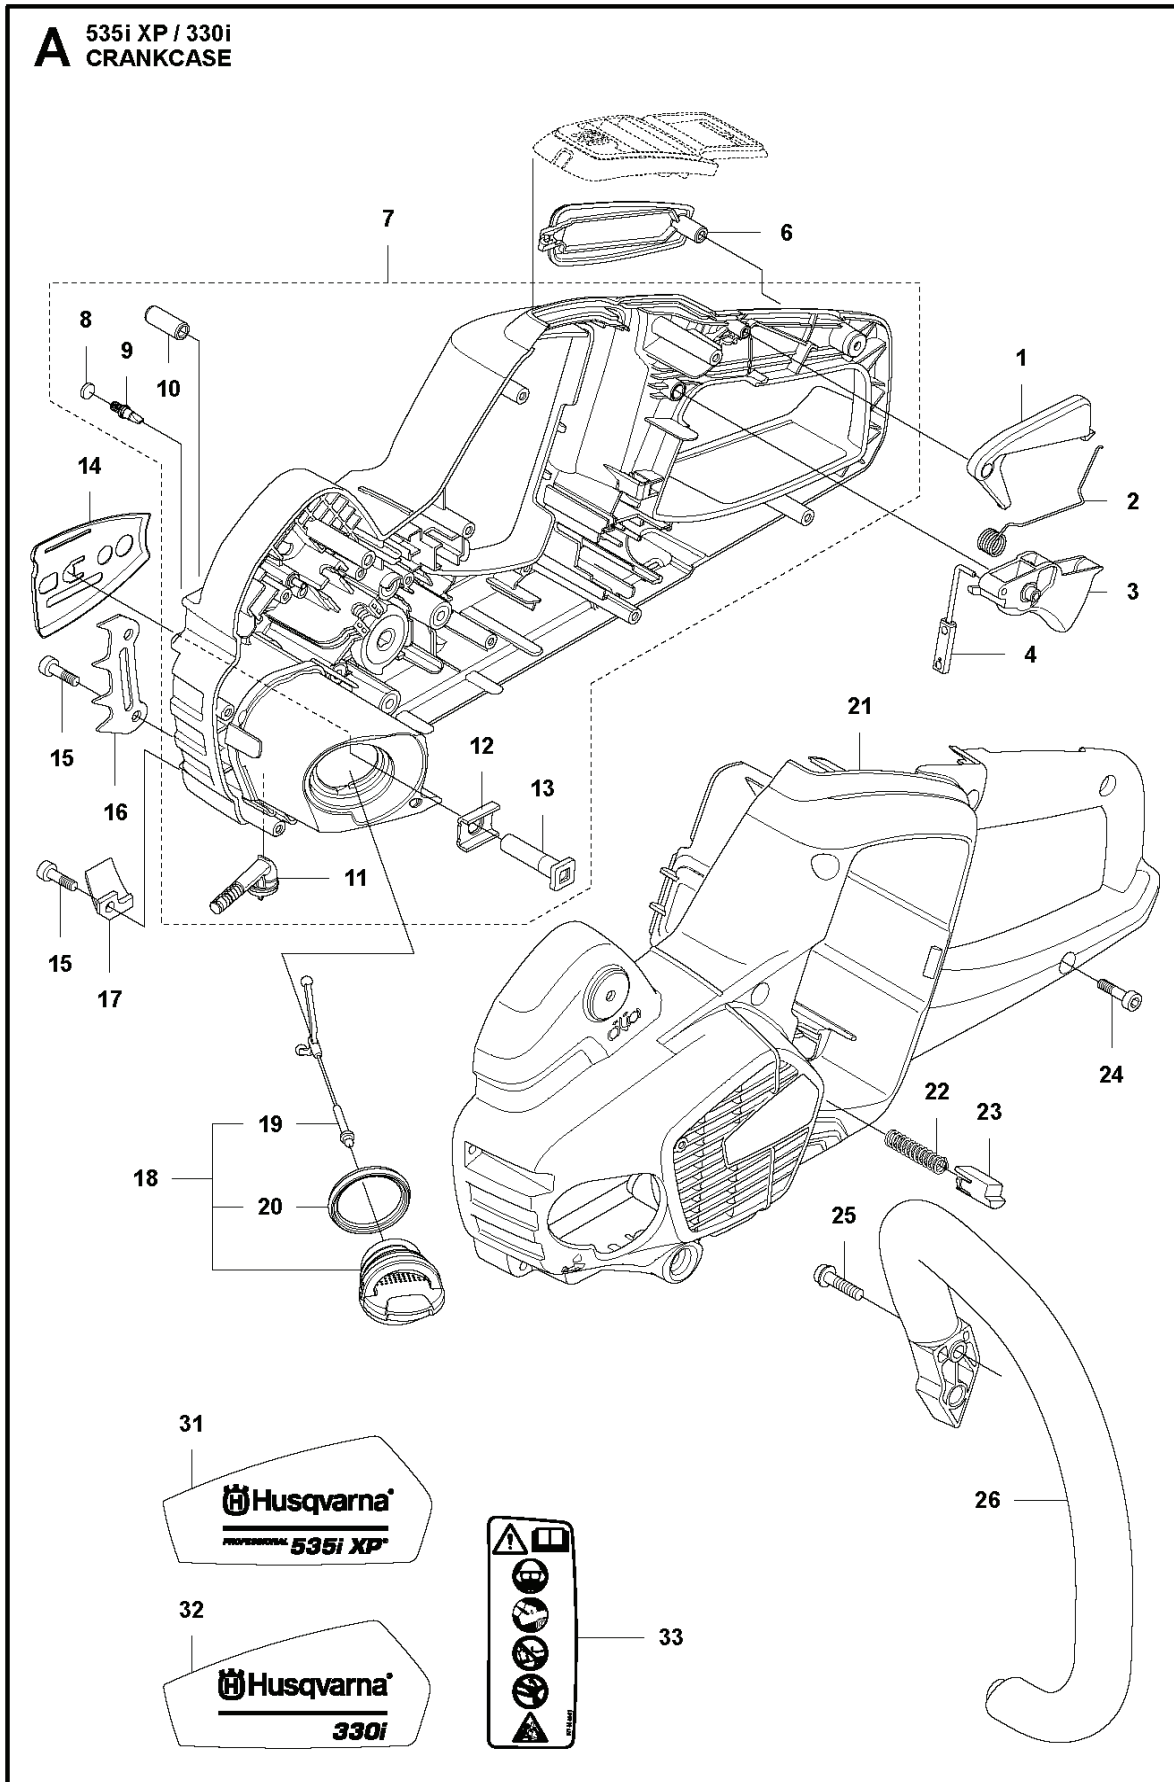

A 535i XP / 330i
CRANKCASE

CHAIN SAWS

PXM_REF	PXM_PARTNO	DESCRIPTION	PXM_REMARK
1	506495701	GÂCHETTE DE SÉCURITÉ	
2	544099901	RESSORT	
3	577312701	GASREGLAGE	
4	577855101	THROTTLE ROD ASSY	
6	577261901	INSERT DE POIGNÉE	
7	581268401	CARTER MOTEUR COMPLET	
8	537403501	FILTRE	
9	530026119	SOUPAPE	
10	501623301	GOUPILLE	
11	581120201	FILTRE A HUILE	
12	576999701	PLAQUE DE RENFORCEMENT	
13	503875401	GOUJON DE GUIDE	
14	576901401	GUIDAGE DE CHAÎNE	
15	503217416	VIS IHSCT	Only 1 for 330i
16	577286601	GRIFFE	Only for 535i XP
17	505288501	CAPTEUR DE CHAÎNE	
18	522620001	BOUCHON DE RÉSERVOIR COMPLET	
19	503578901	HOLDER	
20	537215001	JOINT	
21	577063402	CARTER MOTEUR	
22	585480001	RESSORT	
23	577996601	BOUTON-POUSSOIR	
24	503216674	VIS IHSCT	
25	503218876	VIS IHSCT	
26	577063501	POIGNÉE AVANT	
31	578229003	DECAL	
32	578229004	DECAL	
33	577844301	DECAL